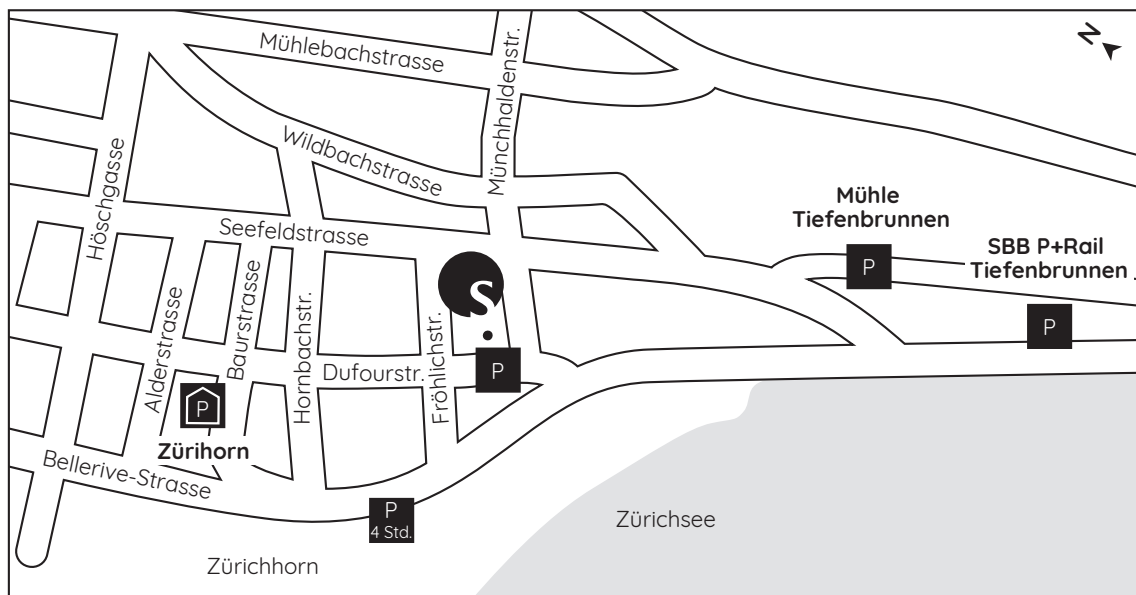

LAGEPLAN ÖFFENTLICHER VERKEHR

Staehein Inputs GmbH, Dufourstrasse 187, 8008 Zürich

Ab Zürich HB:
Tram Nr. 11 oder 15 ab Haltestelle Bahnhofstrasse/HB in Richtung Tiefenbrunnen bis Haltestelle Fröhlichstrasse (15 Min.)

Ab Bahnhof Tiefenbrunnen
(S-Bahn S 6 und S 16):
zu Fuss bis Dufourstrasse 187 (7 Min.)

Ab Bahnhof Stadelhofen:
Tram Nr 11 oder 15 ab Haltestelle Opernhaus in Richtung Tiefenbrunnen bis Haltestelle Fröhlichstrasse (5 Min.)

Ab Wipkingen, Schaffhauserplatz,
Kirche Fluntern, Hegibachplatz:
Bus Nr. 33 bis Haltestelle Fröhlichstrasse

LAGEPLAN PARKPLÄTZE

Staehein Inputs GmbH, Dufourstrasse 187, 8008 Zürich

Öffentliche Parkplätze, Parkhäuser und 4-stündige Parkplätze: siehe Plan.
2-stündige Parkplätze mit Parkuhr vor dem Haus (Dufourstrasse 187).
Weitere Parkplätze (Blaue Zone) in der Umgebung, Tageskarten Blaue Zone über www.parkkarten.ch erhältlich.
Weitere Informationen zu Parkiermöglichkeiten erfolgen bei der Anmeldung.