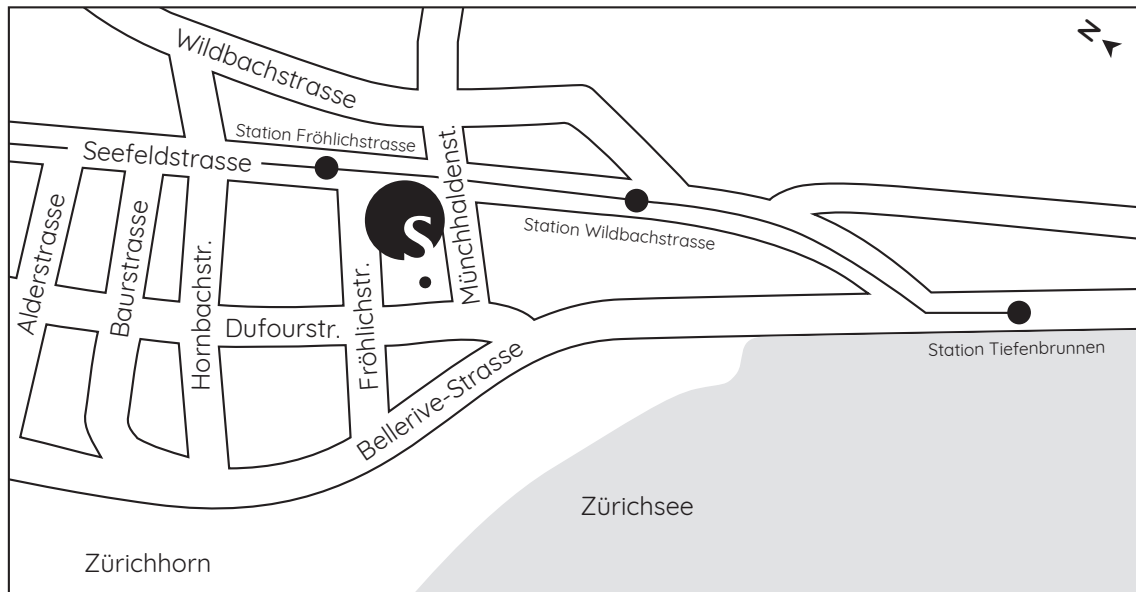

LAGEPLAN ÖFFENTLICHER VERKEHR

Staehein Inputs GmbH, Dufourstrasse 187, 8008 Zürich

Ab Zürich HB:
Tram Nr. 11 oder 15 ab Haltestelle Bahnhofstrasse/HB in Richtung Tiefenbrunnen bis Haltestelle Fröhlichstrasse (15 Min.)

Ab Bahnhof Tiefenbrunnen
(S-Bahn S 6 und S 16):
zu Fuss bis Dufourstrasse 187 (7 Min.)

Ab Bahnhof Stadelhofen:
Tram Nr 11 oder 15 ab Haltestelle Opernhaus in Richtung Tiefenbrunnen bis Haltestelle Fröhlichstrasse (5 Min.)

Ab Wipkingen, Schaffhauserplatz,
Kirche Fluntern, Hegibachplatz:
Bus Nr. 33 bis Haltestelle Fröhlichstrasse

LAGEPLAN PARKPLÄTZE

Staehein Inputs GmbH, Dufourstrasse 187, 8008 Zürich

Öffentliche Parkplätze, Parkhäuser und 4-stündige Parkplätze: siehe Plan.
2-stündige Parkplätze mit Parkuhr vor dem Haus (Dufourstrasse 187).
Weitere Parkplätze (Blaue Zone) in der Umgebung, Tageskarten Blaue Zone über www.parkkarten.ch erhältlich.
Weitere Informationen zu Parkiermöglichkeiten erfolgen bei der Anmeldung.